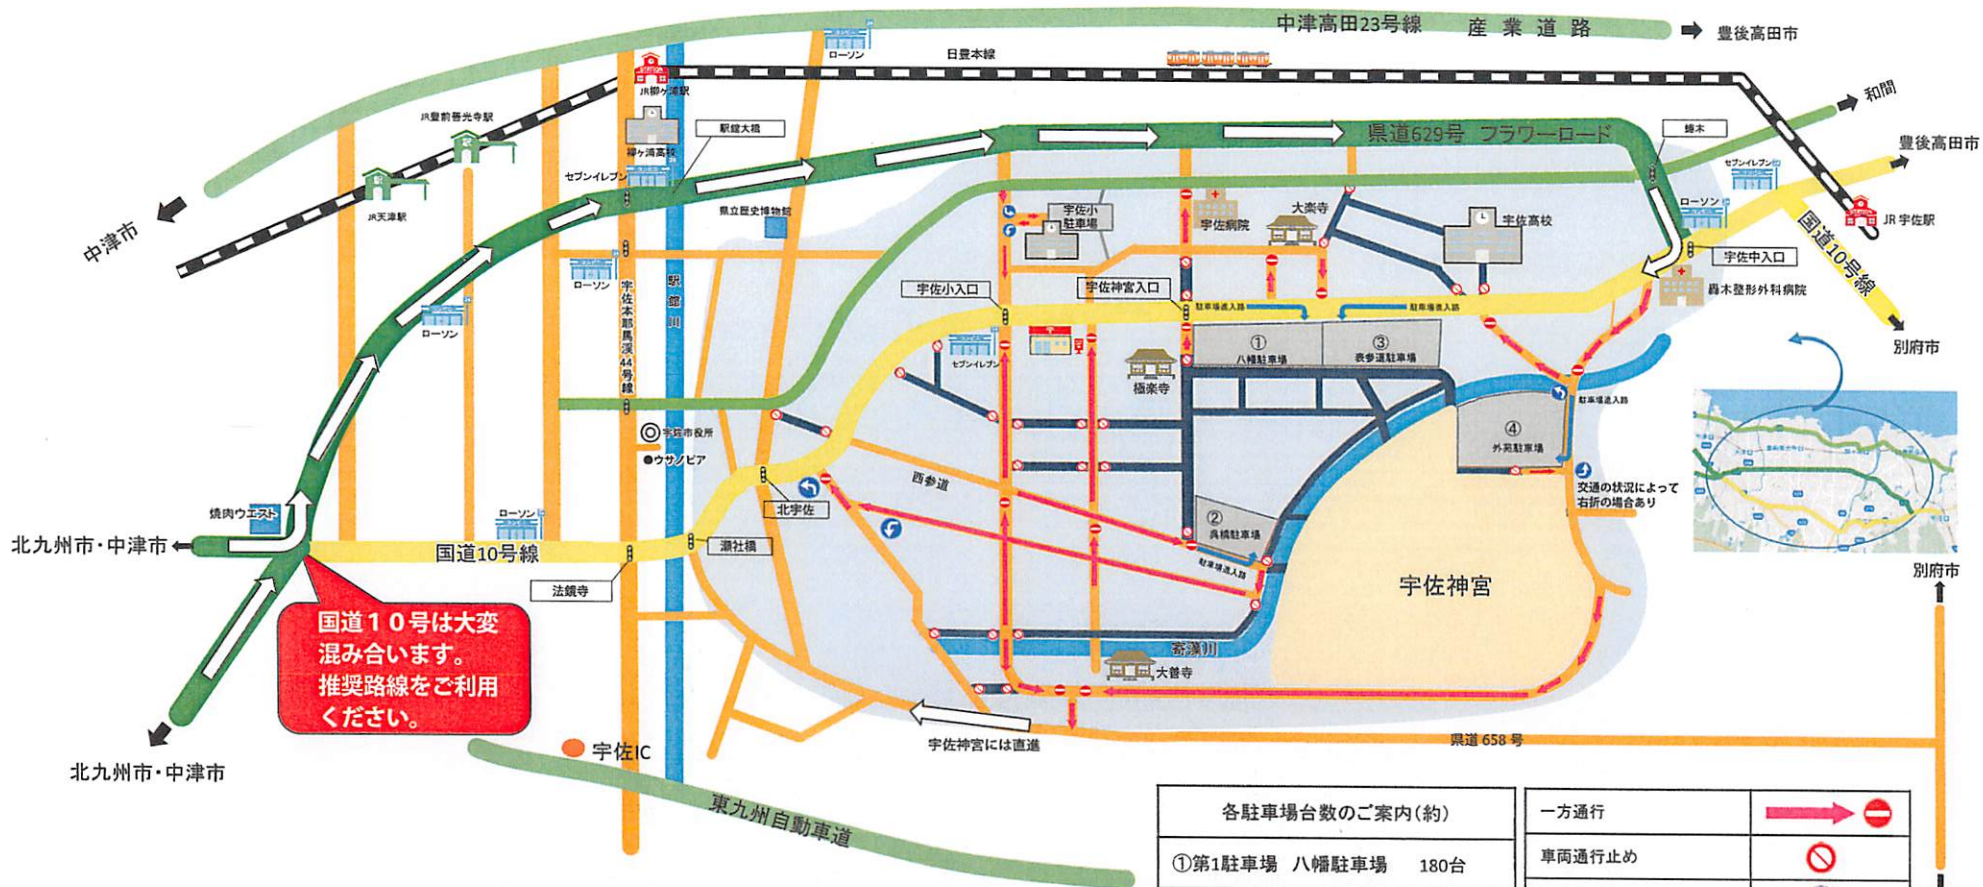

宇佐神宮初詣交通規制図

※ 交通の状況により規制時間を変更することがあります。

規制期間: 令和2年 12月31日(木)午後11時～令和3年1月4日(月)午後5時

今年は臨時シャトル便の運行はありません。

新型コロナウイルス感染拡大防止対策のため今年は臨時シャトル便の運行は行いません。ご協力をお願いします。

国道10号は大変混み合います。推奨路線をご利用ください。

問合せ先: 宇佐市雑踏防止対策連絡協議会 TEL:0978-37-0202 ※年末年始は休業

各駐車台数のご案内(約)	一方通行	
①第1駐車場 八幡駐車場 180台	車両通行止め	
②第2駐車場 呉橋駐車場 120台	指定方向外進行禁止	
③第3駐車場 表参道駐車場 200台	駐車場までの推奨路線	
④第4駐車場 外苑駐車場 600台	周辺道路は全て駐車禁止	

別府市
安心院町
由布院